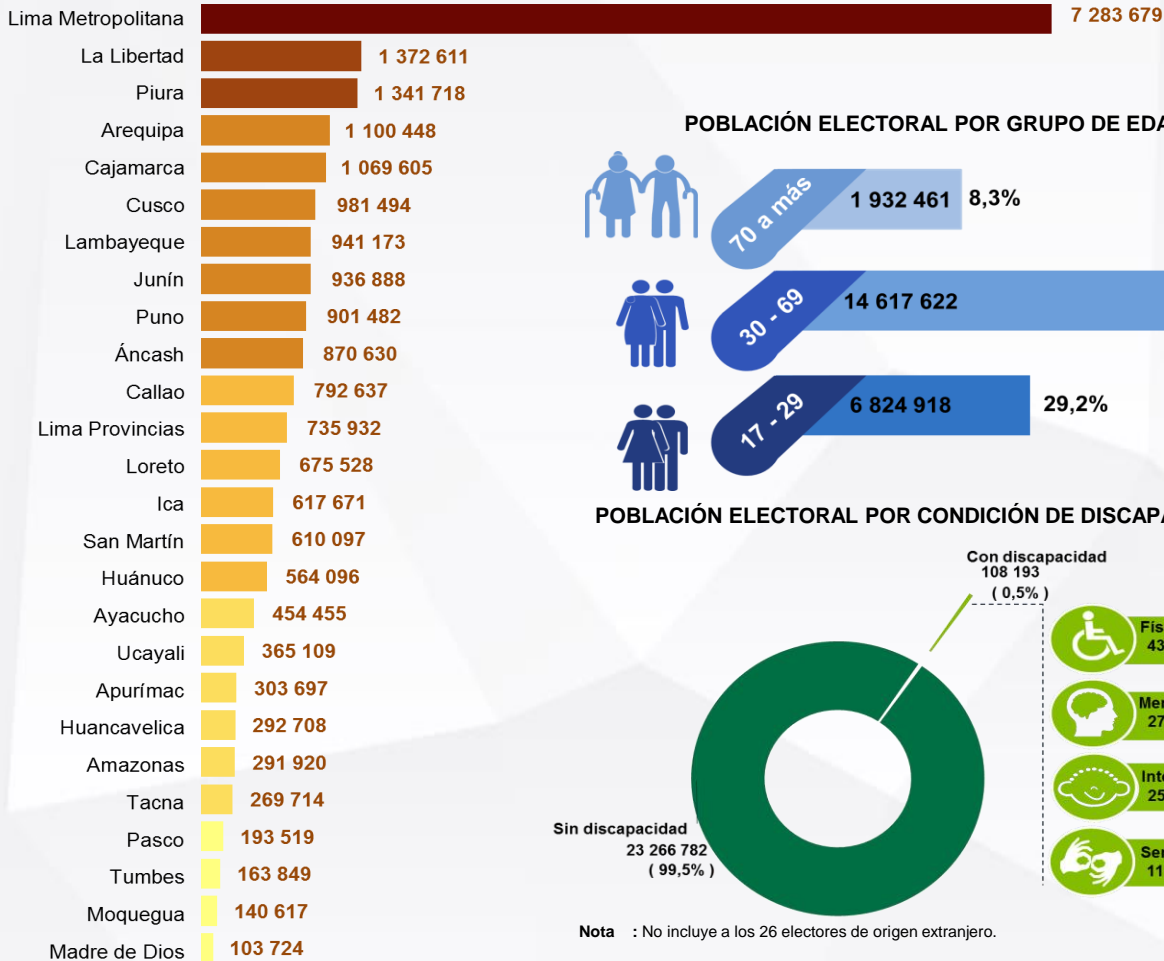

## POBLACIÓN ELECTORAL, 2018

Por primera vez se incorporan al Padrón Electoral 1 560 075

Nota : No incluye a los 26 electores de origen extranjero.

## POBLACIÓN ELECTORAL

## POBLACIÓN DE LAS ELECCIONES REGIONALES Y MUNICIPALES

## DISTRIBUCIÓN DE LA POBLACIÓN ELECTORAL POR REGIONES